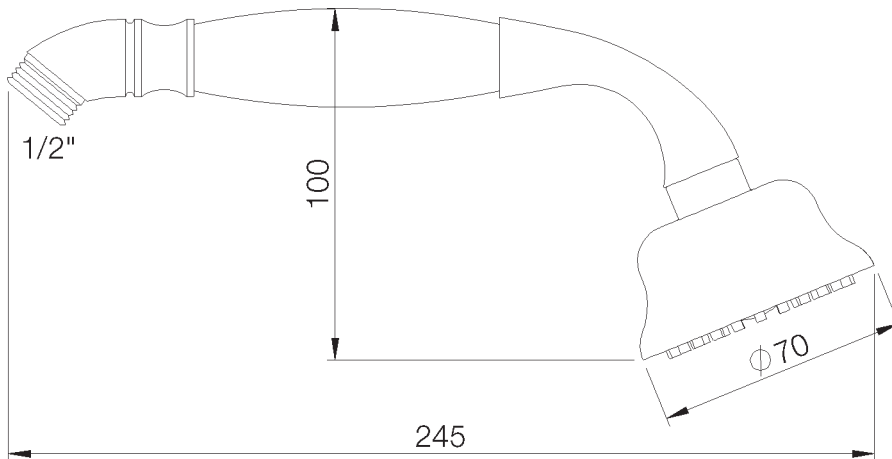

PRODUCT TECHNICAL SHEET

Collection : 1935

Ref. : 8026.--.26-XX

Douche à main «1935» grand modèle, anticalcaire, coudée
Handdouche «1935» groot model, antikalksysteem, elleboog
Handshower «1935», great model, anti-limescale, elbow

Picture

Technical drawing

RA0.V01